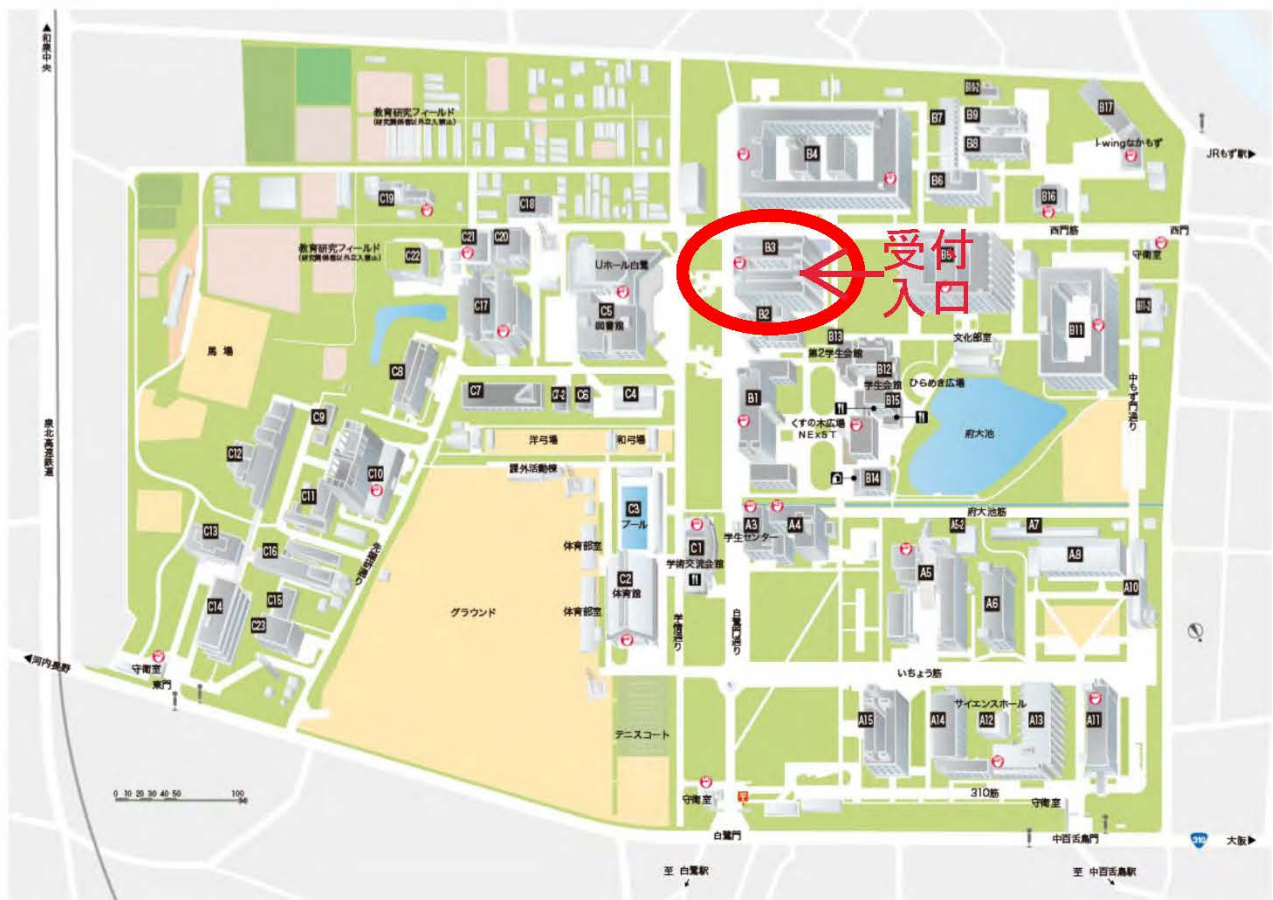

● 会場・アクセス

大阪公立大学 中百舌鳥キャンパス B3棟 117室

キャンパスマップ

所在地

〒599-8531 大阪府堺市中区学園町1番1号

交通アクセス

南海高野線「白鷺駅」下車、南西へ約500m、徒歩約7分。

南海高野線「中百舌鳥駅」下車、南東へ約1,000m、徒歩約13分。

地下鉄御堂筋線「なかもず駅（5号出口）」から南東へ約1,000m、徒歩約13分。

南海高野線「中百舌鳥駅」・地下鉄御堂筋線「なかもず駅」から南海バス（北野田駅前行31、32、32-1系統）で約5分、「府立大学前」下車。

南海本線「堺駅」から南海バス（北野田駅前行31、32、32-1系統）で約24分、JR阪和線・南海高野線「三国ヶ丘駅」から南海バス（北野田駅前行31、32、32-1系統）で約14分、「府立大学前」下車。