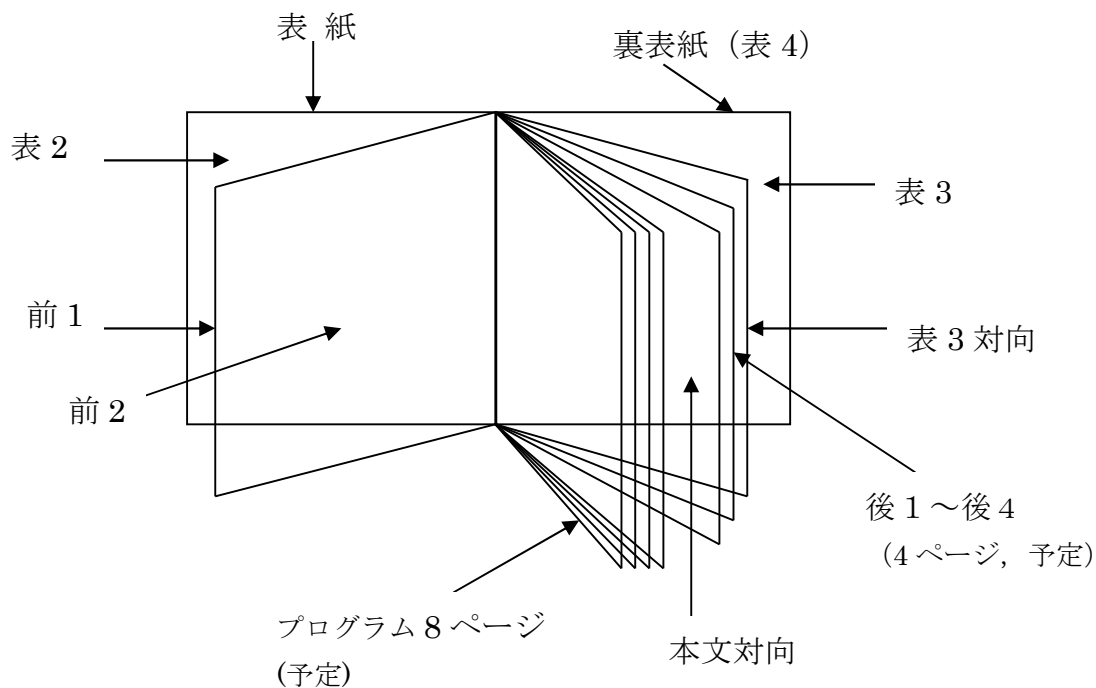

Mate2020 プログラム冊子広告掲載箇所と掲載料

広告箇所と掲載料

裏表紙 (表 4) ※	70,000 円
表 2 ※	63,000 円
前 1	63,000 円
前 2	63,000 円
本文対向	55,000 円
後 1～後 4	50,000 円
表 3 対向	55,000 円
表 3 ※	63,000 円

(料金はすべて税込みです。)

- ① いずれもプログラム台紙色を使用 (淡青色を予定)
- ② ※部分の広告は やや厚手となります。
プログラム内容は白色を予定しています。(広告掲載会社合計 15 社を予定)
- ③ 両面印刷の自社パンフレットを差し込む場合は、表裏 2 箇所の該当料金の合計金額となります。

【例】プログラム本文の最終ページの後に差し込む場合の料金は、
「本文対向」(55,000 円)と「後 1」(50,000 円)の合計金額、105,000 円
となります。